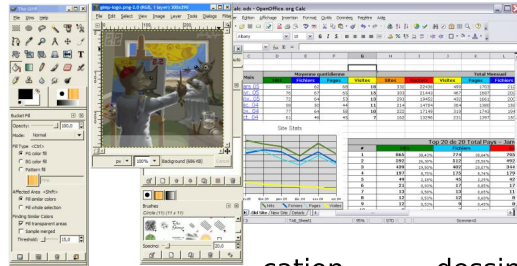

Livret du libre

édition, dessin, photo, internet, audio et vidéo... ainsi que de la documentation pour faciliter leur prise en main et un assistant d'installation.

Remarques :

- Le disque contient également une petite - l'essentiel du CDROM étant occupé par les logiciels pour windows -- distribution GNU/Linux, on lui en pré-

férera une bien plus complète et agréable d'utilisation telle, par exemple, Ubuntu ou Mandriva.

LoliWin est une compilation de logiciels libres et gratuits pour Microsoft Windows. Elle contient une quarantaine de logiciels couvrant une grande part des besoins en micro-informatique : bureautique, communi-